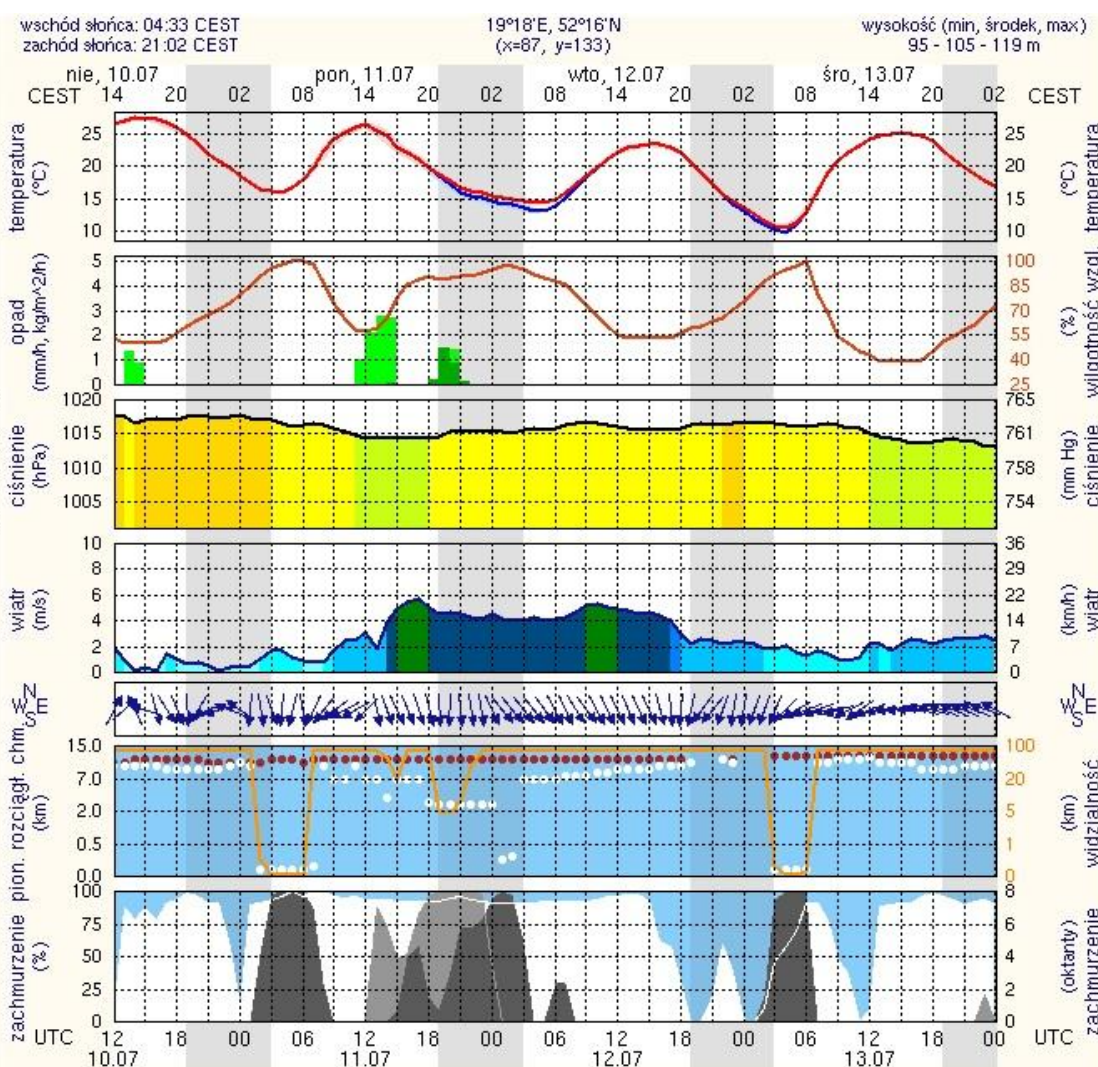

meteo-coamps@icm.edu.pl

(C) 2007-2010 ICM, Uniwersytet Warszawski

meteo-coamps@icm.edu.pl

(C) 2007-2010 ICM, Uniwersytet Warszawski

meteo-coamps@icm.edu.pl

(C) 2007-2010 ICM, Uniwersytet Warszawski

meteo-coamps@icm.edu.pl