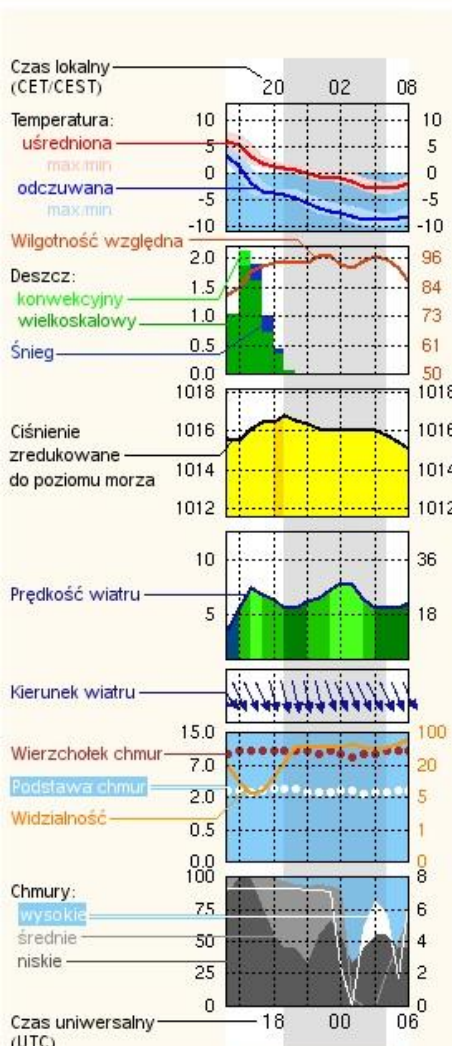

meteo-coamps@icm.edu.pl

(C) 2007-2010 ICM, Uniwersytet Warszawski

meteo-coamps@icm.edu.pl

(C) 2007-2010 ICM, Uniwersytet Warszawski

meteo-coamps@icm.edu.pl

(C) 2007-2010 ICM, Uniwersytet Warszawski

meteo-coamps@icm.edu.pl