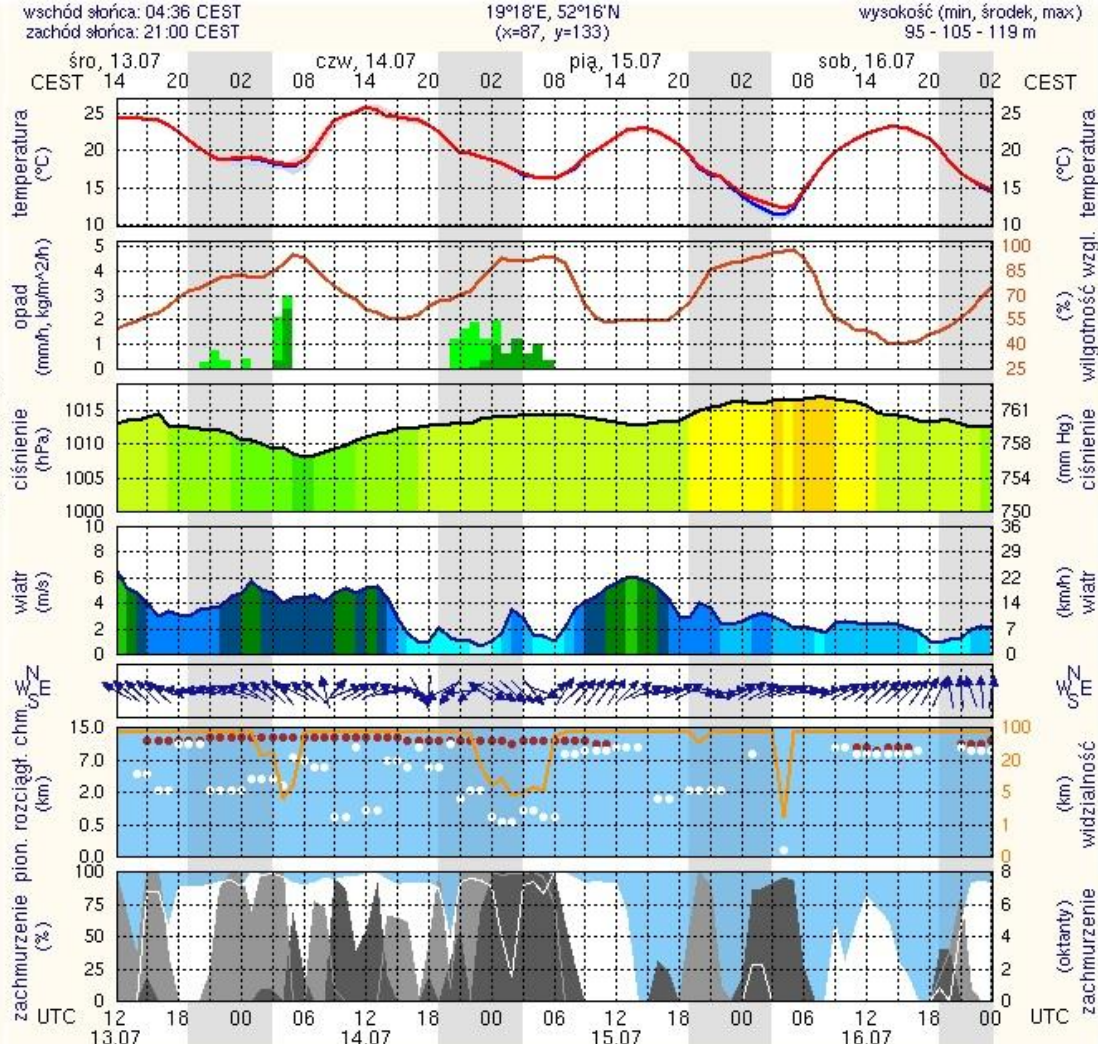

meteo-coamps@icm.edu.pl

(C) 2007-2010 ICM, Uniwersytet Warszawski

meteo-coamps@icm.edu.pl

(C) 2007-2010 ICM, Uniwersytet Warszawski

meteo-coamps@icm.edu.pl

(C) 2007-2010 ICM, Uniwersytet Warszawski

meteo-coamps@icm.edu.pl